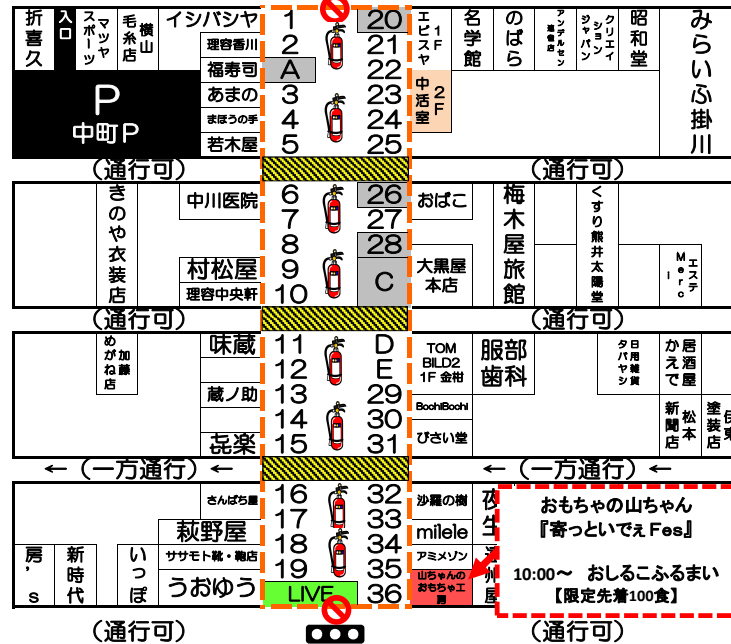

じゃんけん

20	本陣通り Mercil(4軒)	フードパトル 化粧品PR	遠藤 誓町
21			
22	さじかげん	手作りジャム	磐田市
23	青野清隆	サツマイモ・工芸品	牧之原市
24	スマイル園芸	野菜・堆肥	神明町
25	あつみ園	お茶	上内田
26	ファニーファーム	野菜	栄町
27	仙ちゃん農園	野菜等	浜松市
28	【掛川駅通り名店会】 ・ヤングワシントン(靴)・村松屋・梅木屋 ・we+138kakegawa (PR) ・おとなABCキャクソグ(PR)		
C			
D	まるましらすや	しらす等	北門
E	こんちゃん豆腐	豆腐・油揚げ等	豊橋市
29	原田地域塾「掛川西の市」	野菜	原田
30	小沢信雄	米・野菜	五明
31	銘木堂	木工品	磐田市
32	mogukichen & 三陸とれたて市場	三陸産海産物	岩手県
33	休業	飾り寿司等	牧之原市
34	まるやま農場	野菜	板沢
35	隣のとろろ園	手作りこんにゃく等	各和
36	小谷園	お茶	八坂

じゃんけん

じゃんけん

じゃんけん

歩行者天国 エリア

火気・発熱器具 使用店舗

使用区画 53 区画

出店枠 45 区画

No.A・C・D・E・本部は除く